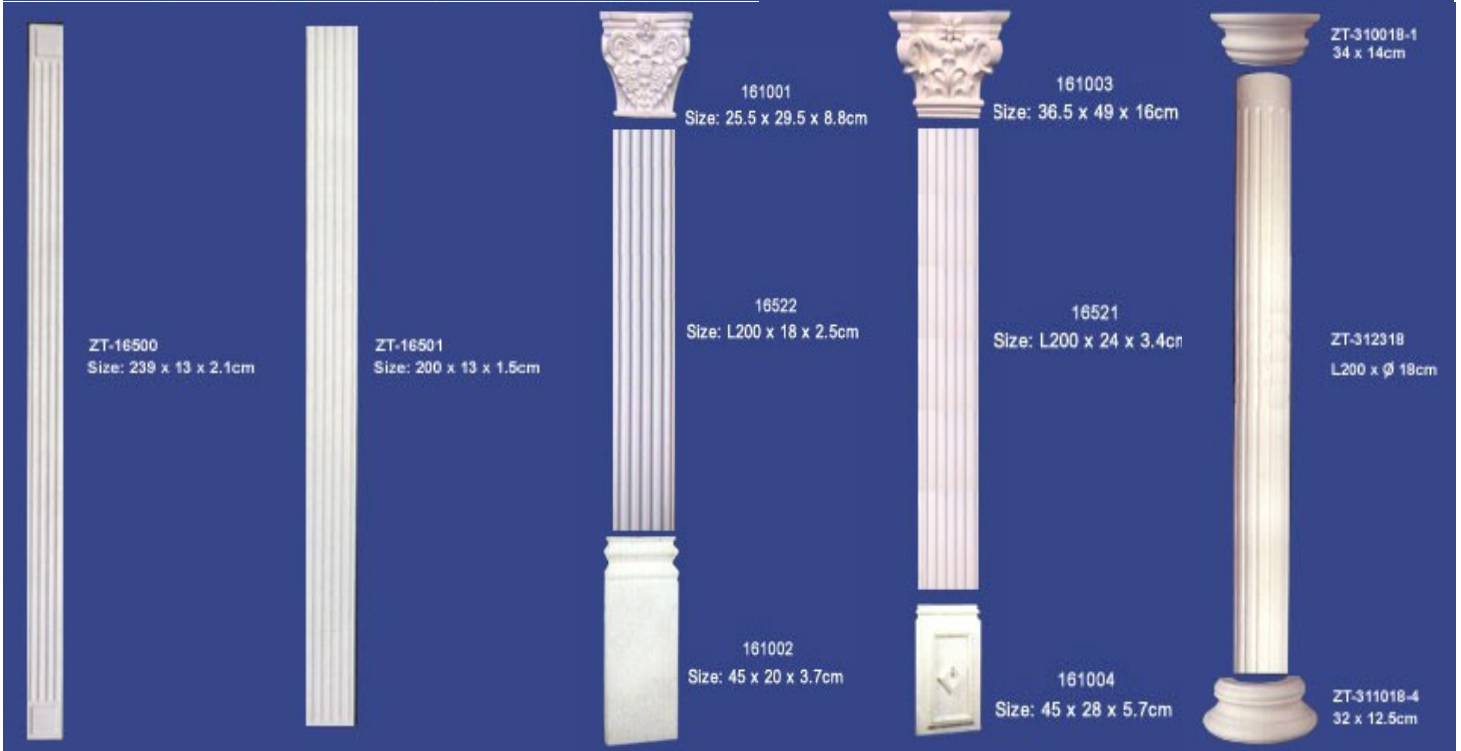

17644D (Ø 74cm)

16542

Size: 9.5cm x 9.5cm x 3cm

R11 (Ø 30cm)

281028
Size: 13.1 x 6.6 x 20.3cm

281026
Size: 53 x 26 x 42.5cm

281025
Size: 32 x 25 x 12cm

281013
Size: 18 x 9 x 23cm

281010
Size: 12.3 x 8 x 25cm

281005
Size: 14 x 15 x 33cm

281003
Size: 18 x 13 x 27cm

281002
Size: 20.5 x 10.5 x 29cm

221005 L/R 23 x 18 x 1.5cm

221006 L/R 28 x 16 x 1.5cm

221001 L/R 23 x 16.8 x 1.5cm

Contact us for a free quote!
Andries Botes 084 705 4175 or andries@tebet.co.za