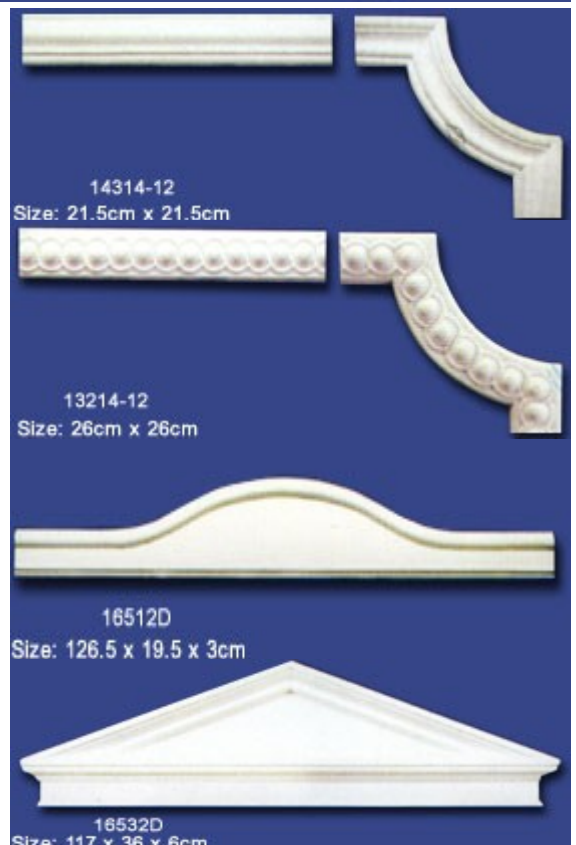

17640D (Ø 49.5cm)

17628D (Ø 90cm)

17627D (Ø 42cm)

17614D (Ø 32cm)

16543

Size: 9.5cm x 9.5cm x 4cm

ZT-172055 (60 x 31 cm)

R11 (Ø 30cm)

176006

176003

R12 (Ø 41.5cm)

R15 (Ø 46cm)

R13 (Ø 42cm)

176009

007

17630D (Ø 47 x 34cm)

17644D (Ø 74cm)

16542

Size: 9.5cm x 9.5cm x 3cm

R11 (Ø 30cm)

281028
Size: 13.1 x 6.6 x 20.3cm

281026
Size: 53 x 26 x 42.5cm

281025
Size: 32 x 25 x 12cm

281013
Size: 18 x 9 x 23cm

281010
Size: 12.3 x 8 x 25cm

281005
Size: 14 x 15 x 33cm

281003
Size: 18 x 13 x 27cm

281002
Size: 20.5 x 10.5 x 29cm

221005 L/R 23 x 18 x 1.5cm

221006 L/R 28 x 16 x 1.5cm

221001 L/R 23 x 16.8 x 1.5cm

Contact us for a free quote!
Andries Botes 084 705 4175 or andries@tebet.co.za