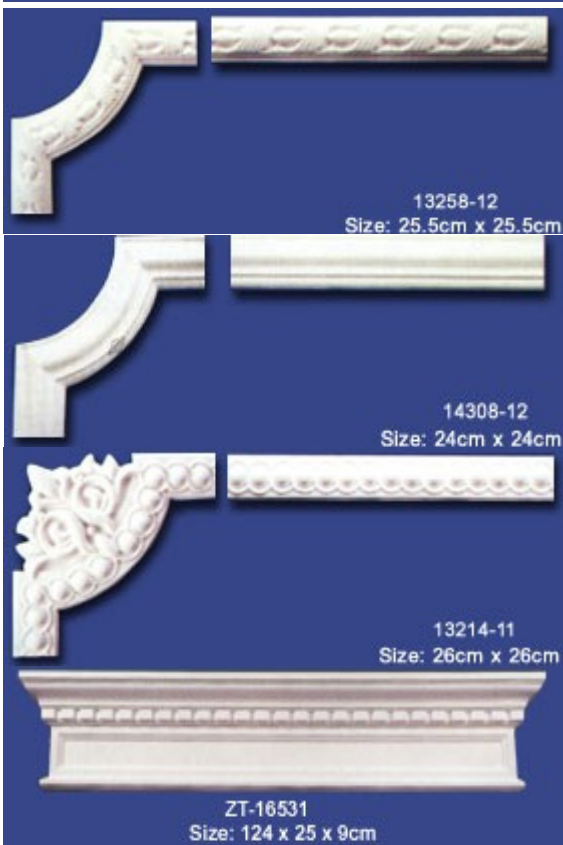

17640D (Ø 49.5cm)

17628D (Ø 90cm)

17627D (Ø 42cm)

17614D (Ø 32cm)

16543

Size: 9.5cm x 9.5cm x 4cm

ZT-172055 (60 x 31 cm)

R11 (Ø 30cm)

176006

176003

R12 (Ø 41.5cm)

R15 (Ø 46cm)

R13 (Ø 42cm)

176009

007

17630D (Ø 47 x 34cm)

17644D (Ø 74cm)

16542

Size: 9.5cm x 9.5cm x 3cm

R11 (Ø 30cm)

281028
Size: 13.1 x 6.6 x 20.3cm

281026
Size: 53 x 26 x 42.5cm

281025
Size: 32 x 25 x 12cm

281013
Size: 18 x 9 x 23cm

281010
Size: 12.3 x 8 x 25cm

281005
Size: 14 x 15 x 33cm

281003
Size: 18 x 13 x 27cm

281002
Size: 20.5 x 10.5 x 29cm

221005 L/R 23 x 18 x 1.5cm

221006 L/R 28 x 16 x 1.5cm

221001 L/R 23 x 16.8 x 1.5cm

Contact us for a free quote!
Andries Botes 084 705 4175 or andries@tebet.co.za